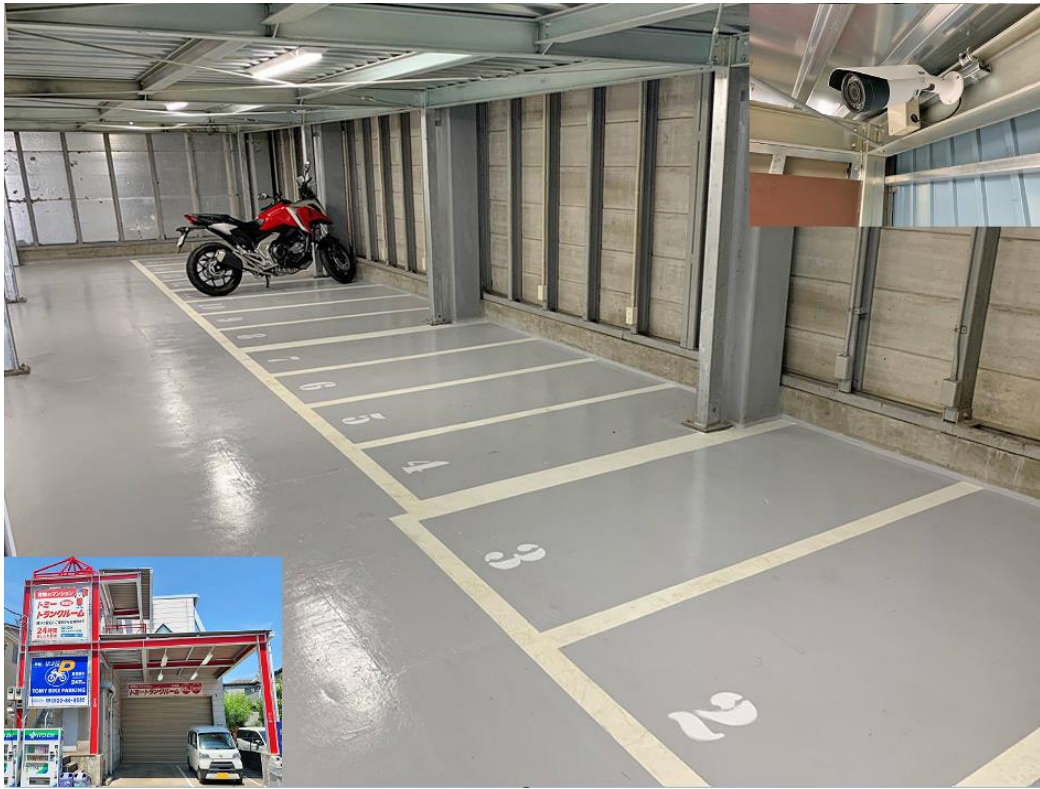

※その他、詳細については、株式会社トミザワ（0120-86-8585／9:00-17:00 日祝除く）にお問合せください。

トミーバイクパーキング：「オートムキャンペーン」対象施設（全26カ所）

江戸川区	東葛西6	東京都江戸川区東葛西6-36-17(TR東葛西1F)
	平井	東京都江戸川区平井7-1-32
	東松本	東京都江戸川区東松本2-18
江東区	大島	東京都江東区大島3-1-15
	大島2	東京都江東区大島3-12-13
	猿江	東京都江東区猿江2丁目1-11
墨田区	立花	東京都墨田区立花4-30-12
足立区	六町2	東京都足立区六町2-5 タイムズ六町駅前向い 鉄塔下
葛飾区	四ツ木	東京都葛飾区四ツ木4-11-9隣
荒川区	南千住	東京都荒川区南千住2-20-10
中央区	八丁堀	東京都中央区八丁堀4-8-6
	銀座2	東京都中央区銀座1-4-10
	新富	東京都中央区新富2-2-3
	日本橋蛸殻町	東京都中央区日本橋蛸殻町2-6-3
	日本橋小舟町	東京都中央区日本橋小舟町12-10
	月島	東京都中央区月島3-31-2
千代田区	秋葉原	東京都千代田区神田和泉町1-9-1
豊島区	西巣鴨	東京都豊島区西巣鴨1-9-2
板橋区	南常盤台	東京都板橋区南常盤台2-5-6
	向原	東京都板橋区向原2-8-18(第十山七コーポの隣)
文京区	音羽	東京都文京区音羽2-10-7
	小日向	東京都文京区小日向2-29-4隣
台東区	東上野	東京都台東区東上野3-37-7
新宿区	北新宿	東京都新宿区北新宿1-17-10
	西新宿	東京都新宿区西新宿3-17-5
北区	赤羽	東京都北区赤羽西4-22